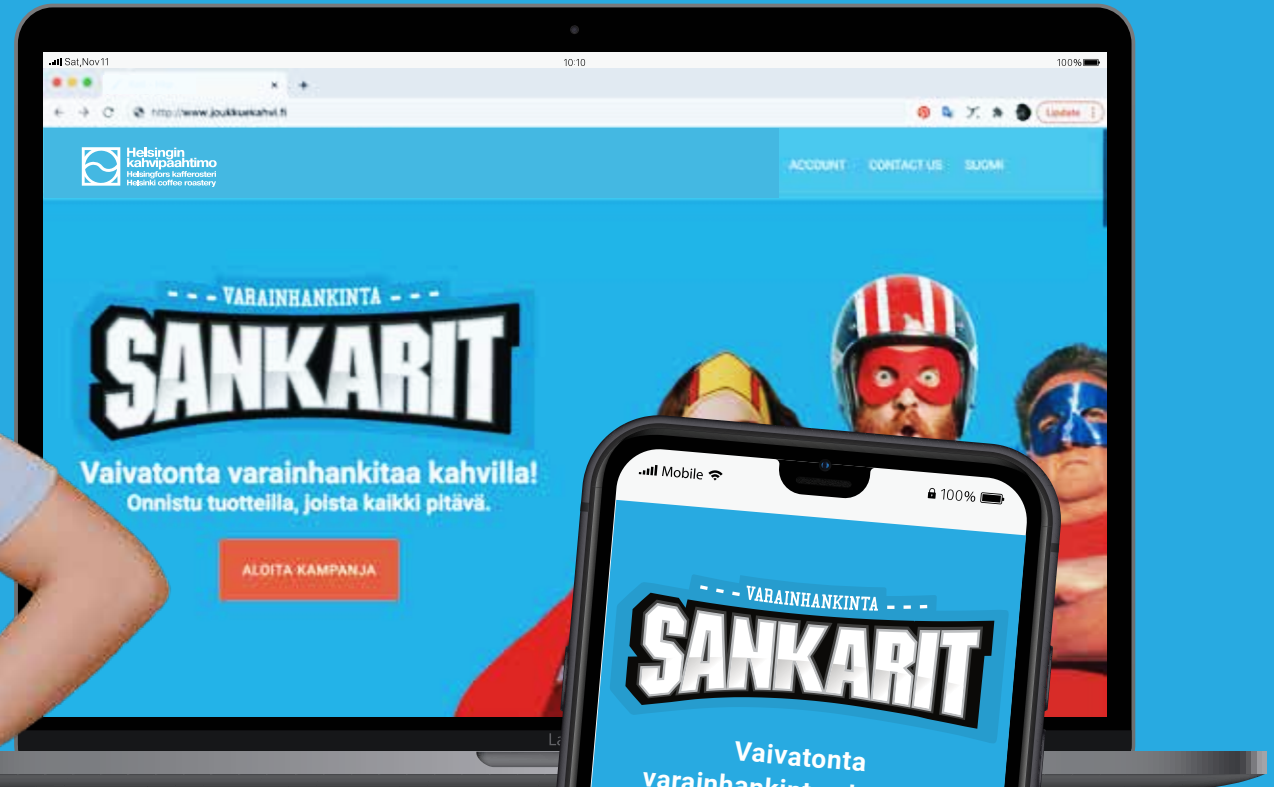

VAD VÄNTAR DU PÅ? BÖRJA IDAG! GÅ IN PÅ WWW.JOUKKUEKAHVI.FI

Helsingin kahvipaahtimo
Helsingfors kafferosteri
Helsinki coffee roastery